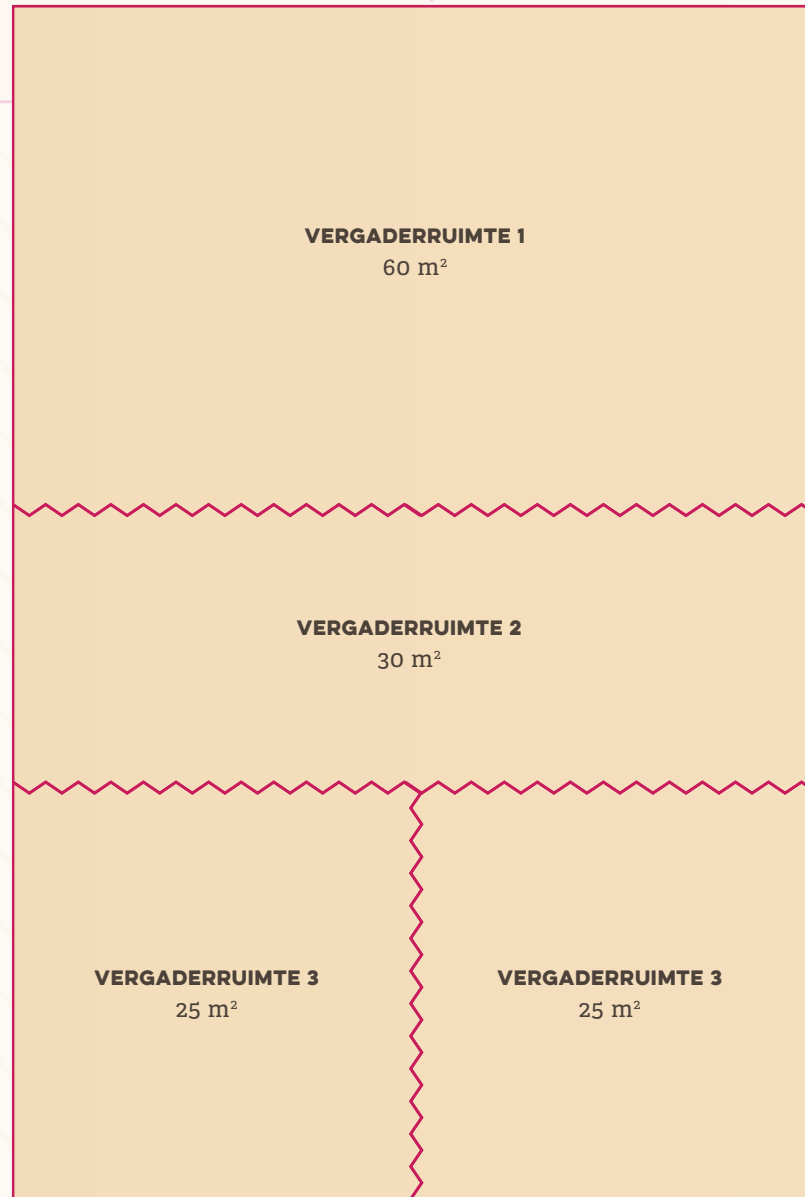

PLATTEGROND VERGADERRUIMTES

LEGENDA

Wifi

Verschuifbare wanden

— Wanden

*De ruimtes zijn voorzien van verschuifbare wanden, waardoor deze flexibel zijn in te delen. Technische faciliteiten nodig? Er is veel mogelijk!

JE ONTMOET ELKAAR IN

HET KRUISPUNT

BARENDRECHT, MIDDENBAAN 111
WWW.HETKRUISPUNT.NL